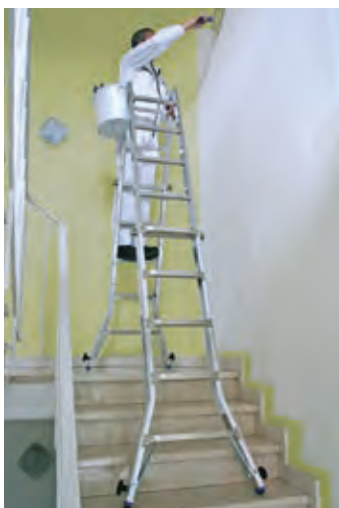

STABILO
Professional

Teleszkópos csuklós létra 4 szárhosszabbítóval

Ideális sokoldalú és komplex lépcsős feladatokhoz. Megerősített, állítható magasságú, lépcsőn is használható álló- és támasztólétra, munkaemelő-funkcióval (az opcionális TeleBoard kiegészítő használatával) és négy szárhosszabbítóval a magasság kiegyenlítése céljából.

- + Támasztólétraként, kétágú állólétraként és munkaemelőként is használható (a TeleBoard kiegészítővel)
- + Szabadalmazott ClickMatic-rendszer a kényelmes magasságállítás érdekében
- + 4 integrált szárhosszabbítóval a létra külső részein (IntegratedTele-rendszer)
- + A létra belső része és külső részei két külön állólétraként használható
- + Sarokmerevítők a fokozott stabilitás érdekében
- + Állólétraként a belső részhez szükséges a Combi-Traversal (5)
- + Csúszásgátló talpak (SafetyCap)

i A teleszkópos alumíniumpallóval (100. oldal) együtt állítható magasságú és hosszúságú 3. munkaállvány hozható létre.

Fokok száma			4 x 4	4 x 5
1	A max. kb.	m	5,00	6,05
	B kb.	m	3,00	4,05
	C kb.	m	4,20	5,35
	D kb.	m	4,10	5,15
2	A max. kb.	m	3,35	3,90
	B kb.	m	1,35	1,90
	C kb.	m	2,15	2,70
	D kb.	m	2,05	2,55
3	A max. kb.	m	3,00	3,00
	B kb.	m	1,00	1,00
	C kb.	m	1,30	1,60
	D kb.	m	1,25	1,50
Termék súlya kb.		kg	16,0	18,5
	Szélesség (B) kb.	m	0,67	0,67
	Mélység (T) kb.	m	0,21	0,21
	Hossz (L) kb.	m	1,35	1,60
Cikkszám			133977	133984