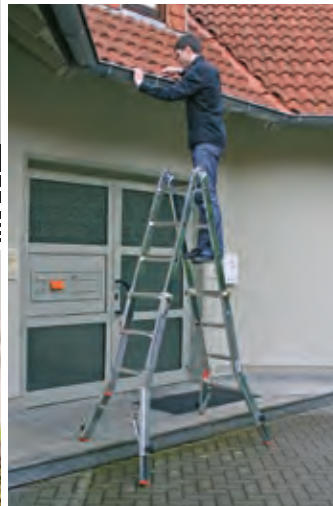

MONTO®

TeleVario® teleszkópos csuklós létra 4 szárhosszabbítóval

Egyszerűen kezelhető, állítható magasságú, lépcsőn is használható álló- és támasztólétra, munkaemelő-funkcióval (a TeleBoard kiegészítővel) és négy szárhosszabbítóval a magasság kiegyenlítése céljából.

- + Támasztólétraként, kétágú állólétraként és munkaemelőként is használható (a TeleBoard kiegészítővel)
- + Szabadalmazott ClickMatic-rendszer a kényelmes magasságállítás érdekében
- + A létra belső része és külső részei két külön állólétraként használható
- + 4 integrált szárhosszabbítóval a létra külső részsein (IntegratedTele-rendszer)
- + Állólétraként a belső részhez szükséges a Combi-Traversal (5)
- + Csúszásgátló talpak (SafetyCap)

i A teleszkópos alumíniumpallóval (100. oldal) együtt állítható magasságú és hosszúságú munkaállvány hozható létre **3**.