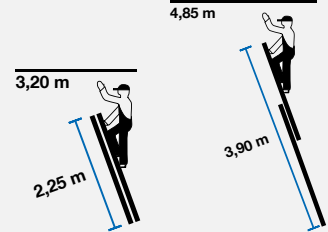

CORDA Schiebeleiter • Extension ladder • Drabina rozsuwana • Žebřík výsuvný • Tolólétra • Выдвижная лестница • Escalera corredera • Echelle coulisse à main

Art.-No. 032089 (ca. m)

 **2 x 8**

 **7,6 kg**

Art.-No. 032119 (ca. m)

 **2 x 11**

 **11,3 kg**