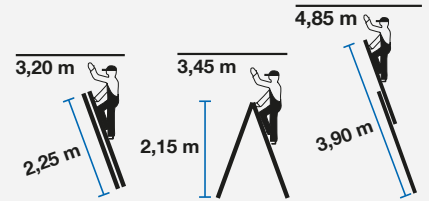

CORDA MehrzweckLeiter • Multipurpose ladder • Drabina rozstawno-przystawna • Žebřík víceúčelový 2-dílný • Többscéjú létra • Универсальная лестница • Escaleras multipropósito • Echelle 2 plans

Art.-No. **030283** / **030282**

(ca. m)

 **2 x 8**

 **8,2 kg**

Art.-No. **030221** / **030220**

(ca. m)

 **2 x 11**

 **12,2 kg**