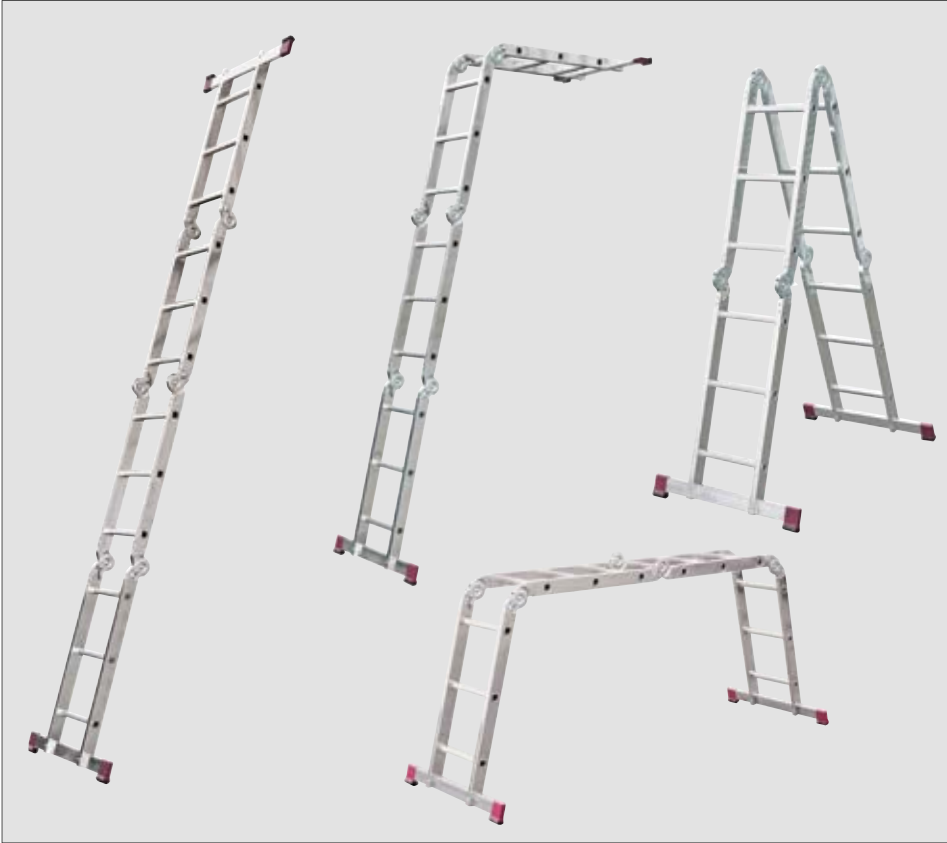

**CORDA** Gelenk-Universalleiter • Multipurpose hinged ladder • Uniwersalna drabina przegubowa • Žebřík kloubový • Univerzális csuklós létra • Шарнирная универсальная лестница • Escalera universal articulada • Echelle articulées

Art.-No. 085108

(ca. m)

 4 x 3

 12,0 kg