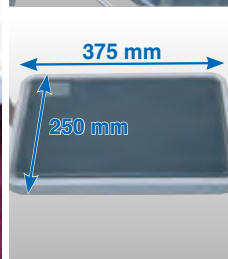

MONTO®

Topy összecsuksukható fellépő

Stabil, kézre álló, összecsuksukható acél fellépő

- + Helytakarékosan tárolható (50 mm keskeny)
- + Nagyméretű, bordázott fellépő felületek gondoskodnak a kényelmes és biztonságos állásról (20 x 30 cm)
- + Csúszásmentes lábdugók
- + Nagy felső állófelület, 350 x 200 mm, a biztonságos állás érdekében
- + Erős, ütésálló fémcuklók
- + Biztonsági retesz a biztonságos használat érdekében
- + Könnyen tárolható

Fokok száma			2	3
1	A max. kb.	m	2,45	2,70
	B kb.	m	0,45	0,70
2	C kb.	m	0,90	1,15
	D kb.	m	0,80	1,05
Termék súlya kb.		kg	4,0	6,0
Szélesség (B) kb.		m	0,47	0,47
Mélység (T) kb.		m	0,05	0,05
Hossz (L) kb.		m	0,90	1,16
Cikkszám			130723	130754

MONTO®

Topy XL összecsuksukható fellépő

Kis helyigényű alumínium fellépő nagy lépcsőfokokkal a legkülönbözőbb belső munkálatokhoz.

- + Magas kapaszkodókeret (600 mm)
- + A széles, gumírozott fokok kényelmes és biztos fellépést garantálnak
- + A merevítő megátolja a használat közbeni összecsuksukást
- + Kis helyen tárolható

Fokok száma			2	3
1	A max. kb.	m	2,50	2,75
	B kb.	m	0,50	0,75
2	C kb.	m	1,15	1,40
	D kb.	m	1,10	1,30
Termék súlya kb.		kg	4,5	6,0
Szélesség (B) kb.		m	0,51	0,51
Mélység (T) kb.		m	0,09	0,09
Hossz (L) kb.		m	1,15	1,45
Cikkszám			130860	130877